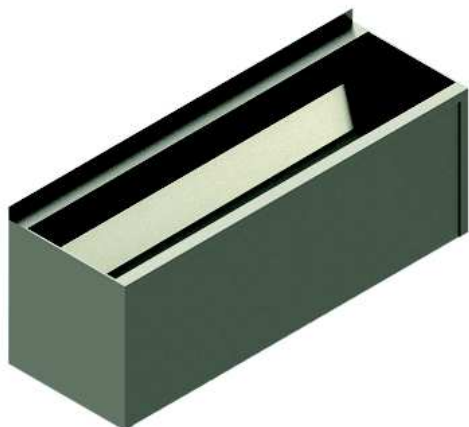

Spălătoare tip jgheab din oțel inox SLUN 10PA, antivandal, SLUN 54, 55

Caracteristici:

- spălător tip jgheab de perete din inox cu mască
- fără găuri pentru baterii (pot fi executate la comandă)
- lungimi diferite la comandă
- gaura pt. sifon este pe partea dreaptă (poate fi executată altfel la comandă)
- material CrNi 18/10 (AISI-304 pentru SLUN 10)
- material CrNi 17/12 (AISI-316 pentru SLUN 10L)
- finisaj periat (mat)

Specificații livrare:

SLUN 10PA cod 73109 spălător din oțel inox, mască,
sifon, set fixare

Dimensiuni:

Caracteristici:

- în special pentru instituții sanitare
- spălătoare tip jgheab din inox pt. institutii sanitare
- SLUN 54 - 750 mm, SLUN 55 - 1500 mm, SLUN 56 - 2250 mm
- alte lungimi se pot executa la comandă
- gaura pt. sifon este pe partea dreaptă (se poate schimba la comandă)
- material CrNi (AISI-304)
- finisaj periat (mat)

Specificații livrare:

SLUN 54 – cod 93540 spălător tip jgheab pt. spitale,
SLUN 55 – cod 93550 sifon, set fixare
SLUN 56 – cod 93560

Dimensiuni: