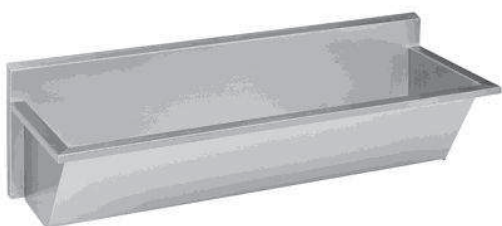

Spălătoare tip jgheab din oțel inox SLUN 10PA, antivandal, SLUN 54, 55

Caracteristici:

- spălător tip jgheab de perete din inox cu mască
- fără găuri pentru baterii (pot fi executate la comandă)
- lungimi diferite la comandă
- gaura pt. sifon este pe partea dreaptă (poate fi executată altfel la comandă)
- material CrNi 18/10 (AISI-304 pentru SLUN 10)
- material CrNi 17/12 (AISI-316 pentru SLUN 10L)
- finisaj periat (mat)

Specificații livrare:

SLUN 10PA cod 73109 spălător din oțel inox, mască,
sifon, set fixare

Dimensiuni:

Caracteristici:

- în special pentru instituții sanitare
- spălătoare tip jgheab din inox pt. institutii sanitare
- SLUN 54 - 750 mm, SLUN 55 - 1500 mm, SLUN 56 - 2250 mm
- alte lungimi se pot executa la comandă
- gaura pt. sifon este pe partea dreaptă (se poate schimba la comandă)
- material CrNi (AISI-304)
- finisaj periat (mat)

Specificații livrare:

SLUN 54 – cod 93540 spălător tip jgheab pt. spitale,
SLUN 55 – cod 93550 sifon, set fixare
SLUN 56 – cod 93560

Dimensiuni: